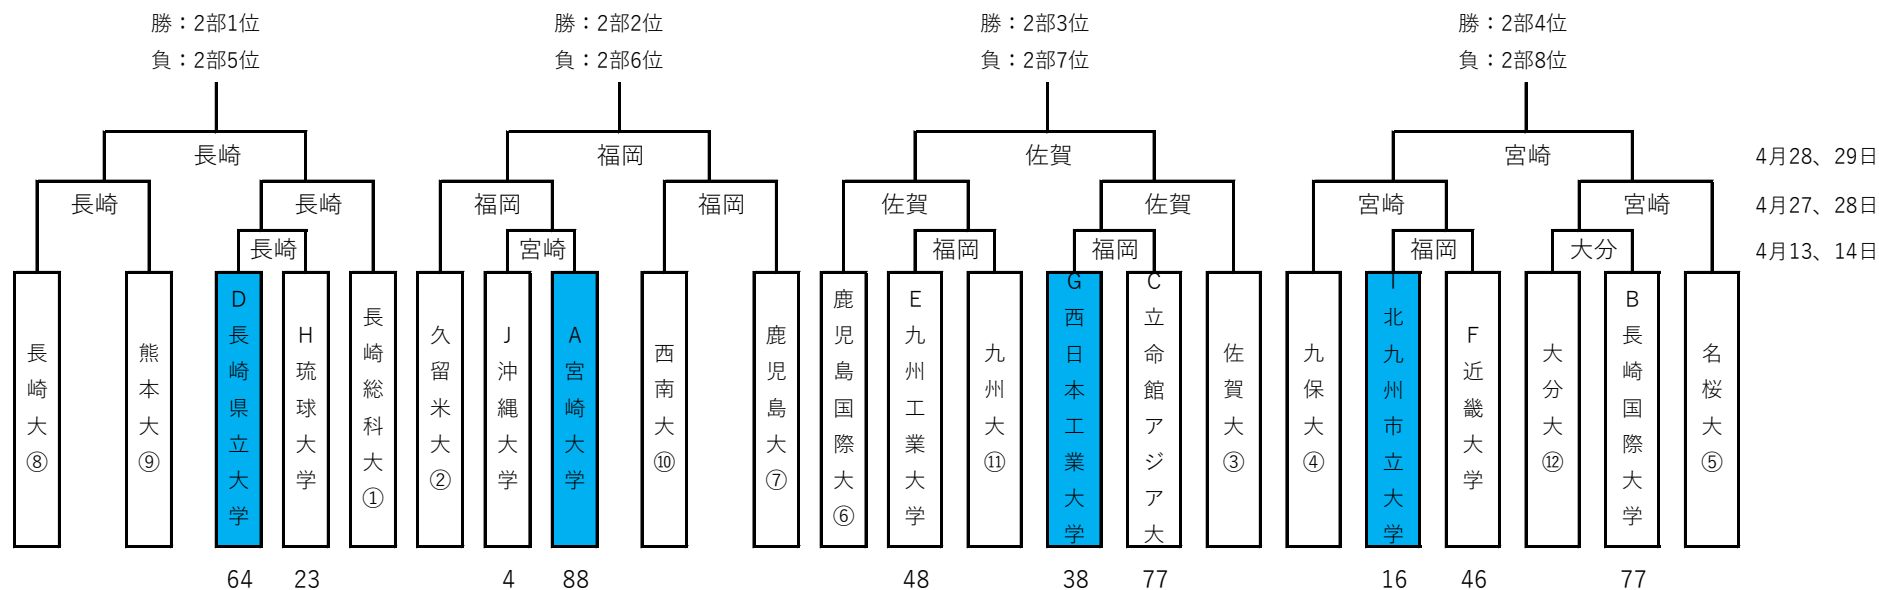

<本戦>

<予選>

- ・ 2部リーグのチームの下の番号、予選貼り付け上の順位を指す。
- ・ には、各県リーグのチームが入る。
- ・ ①～②までの試合は九州リーグ2部のチームのホームゲームとする。
- ・ ③～⑥までの試合は、青に入ったチームのホームゲームとする。