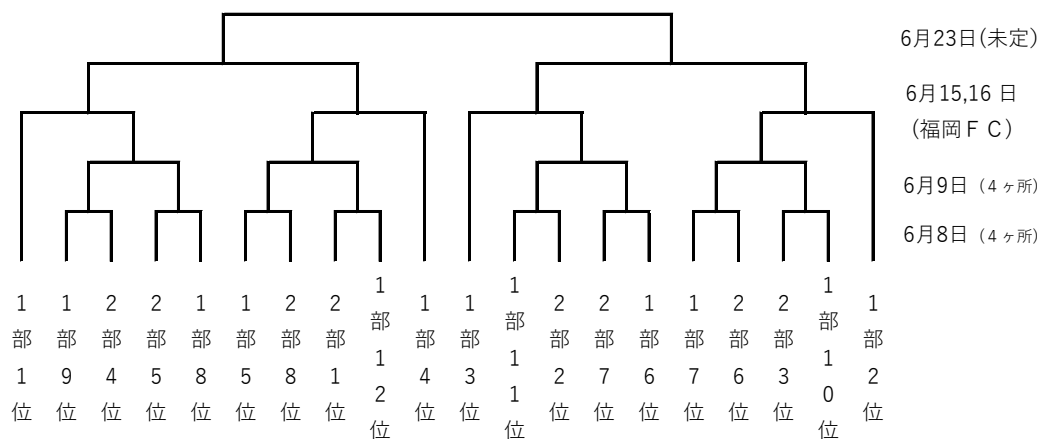

<本戦>

<予選>

- ・ 2部リーグのチームの下の番号、予選貼り付け上の順位を指す。
- ・ には、各県リーグのチームが入る。
- ・ ①～②までの試合は九州リーグ2部のチームのホームゲームとする。
- ・ ③～⑥までの試合は、青に入ったチームのホームゲームとする。